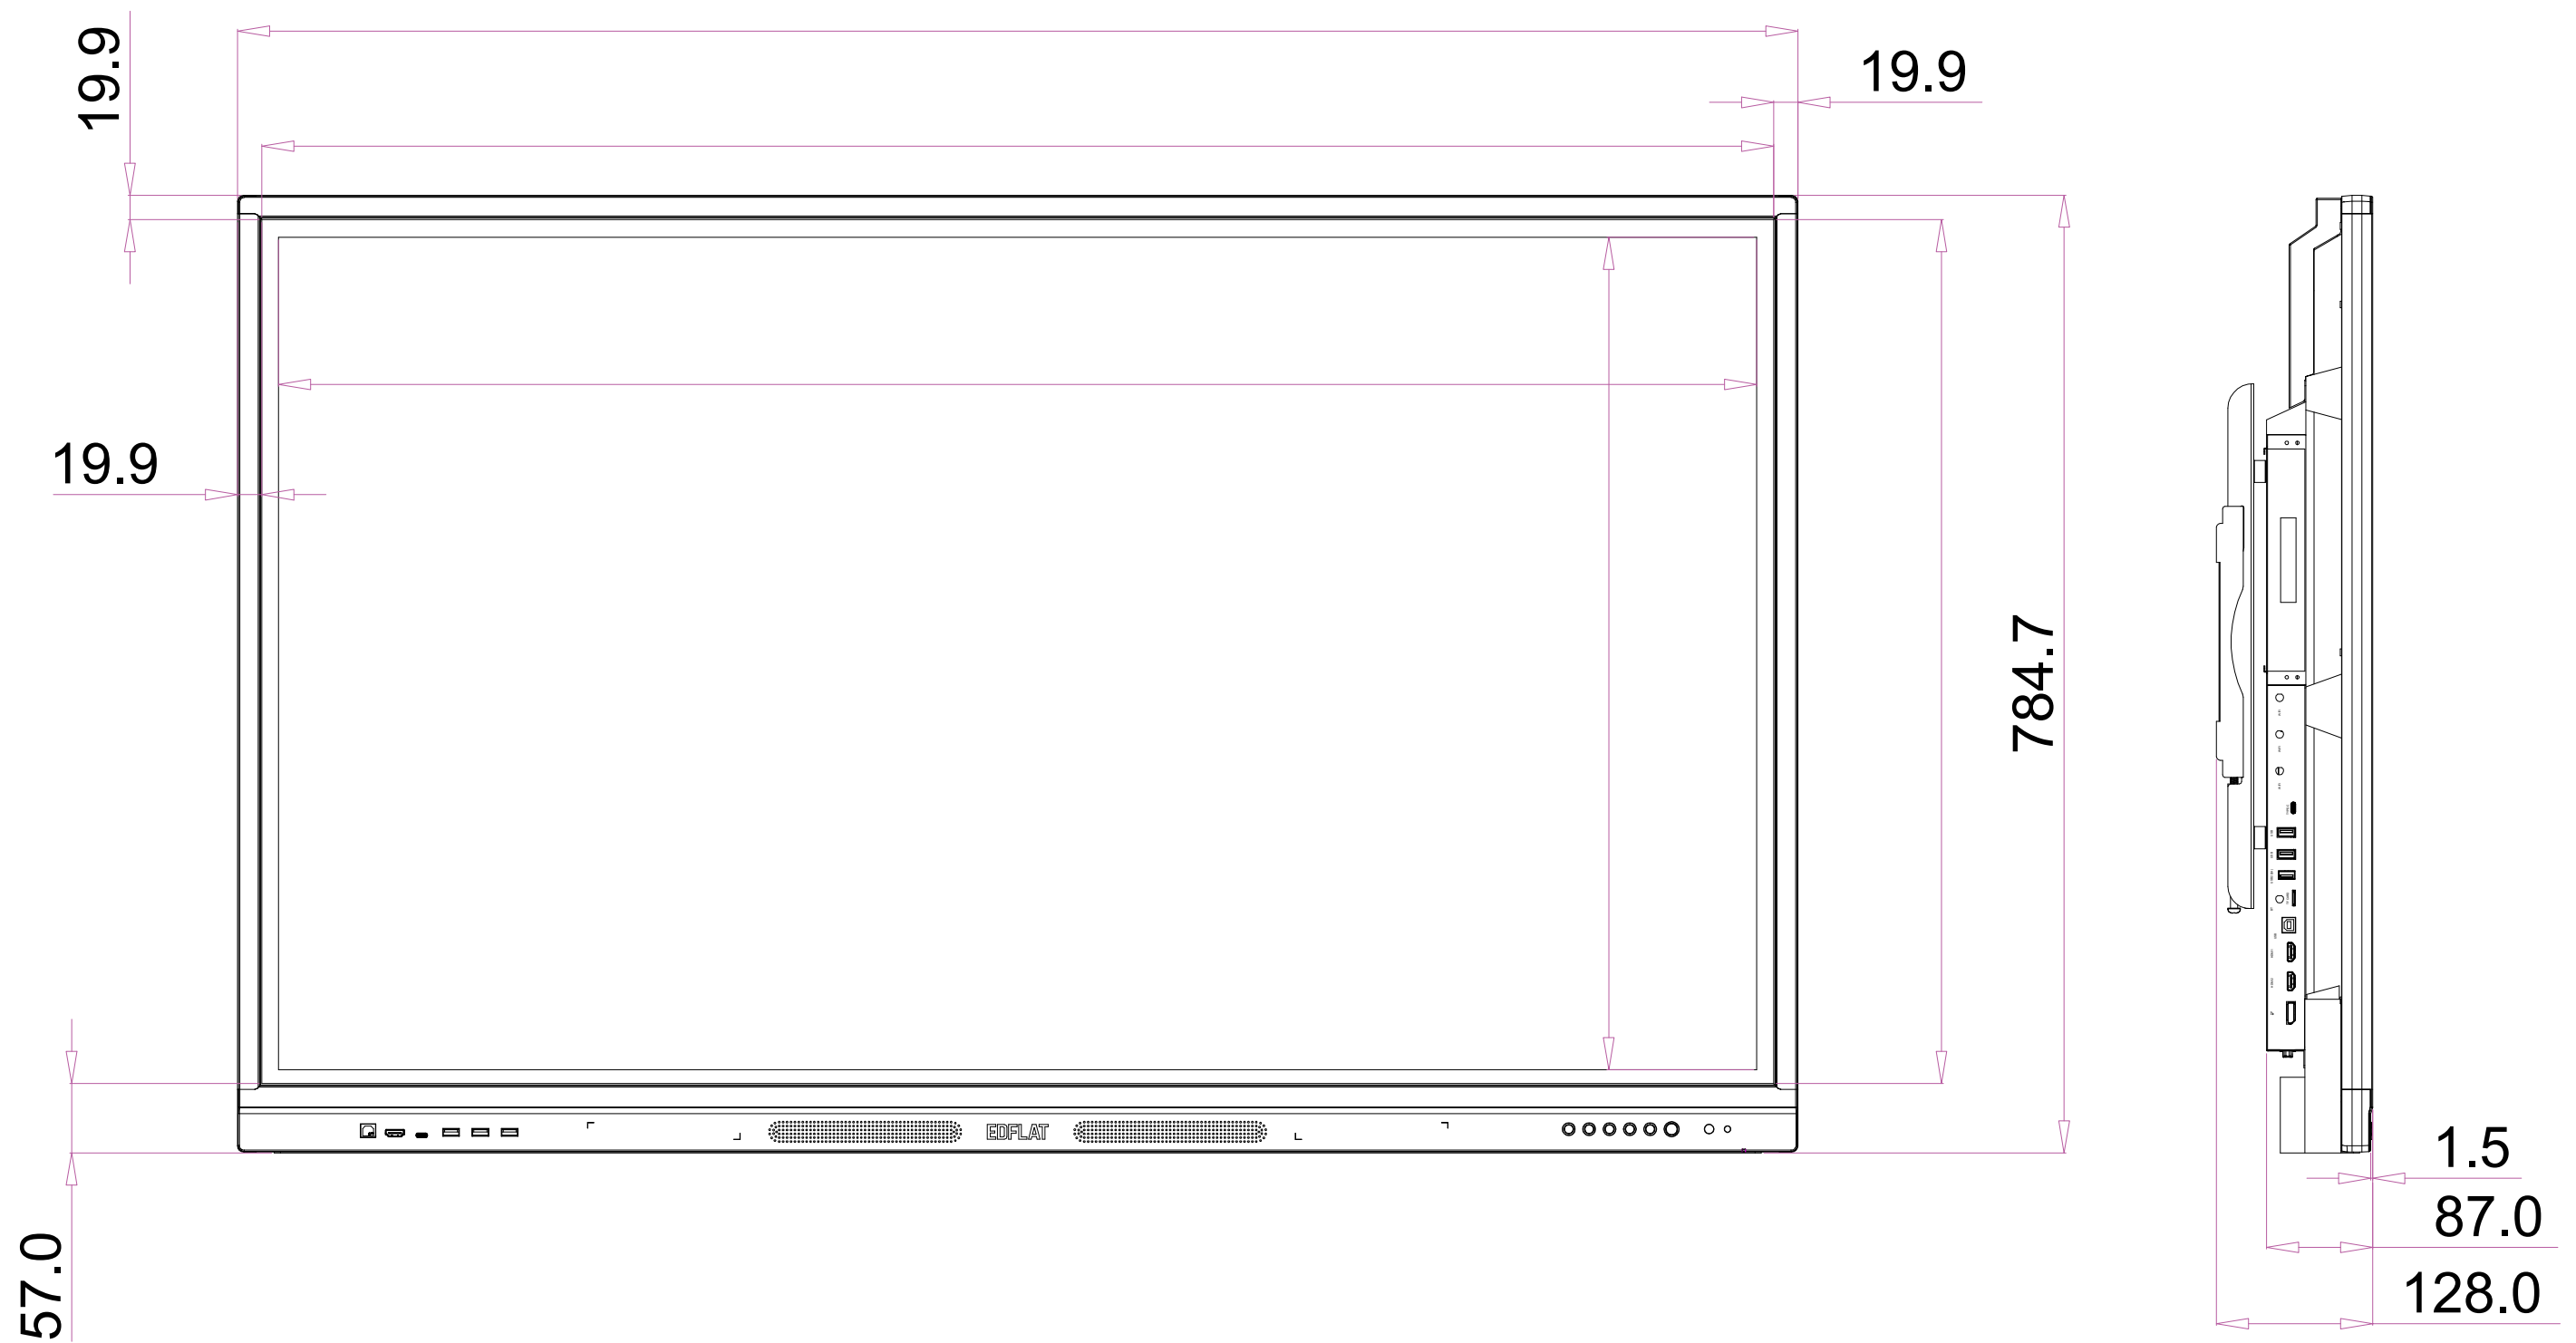

Чертеж интерактивной панели EDF55EH

Чертеж тыльной стороны с настенным креплением панели EDF55EH

Габариты настенного крепления