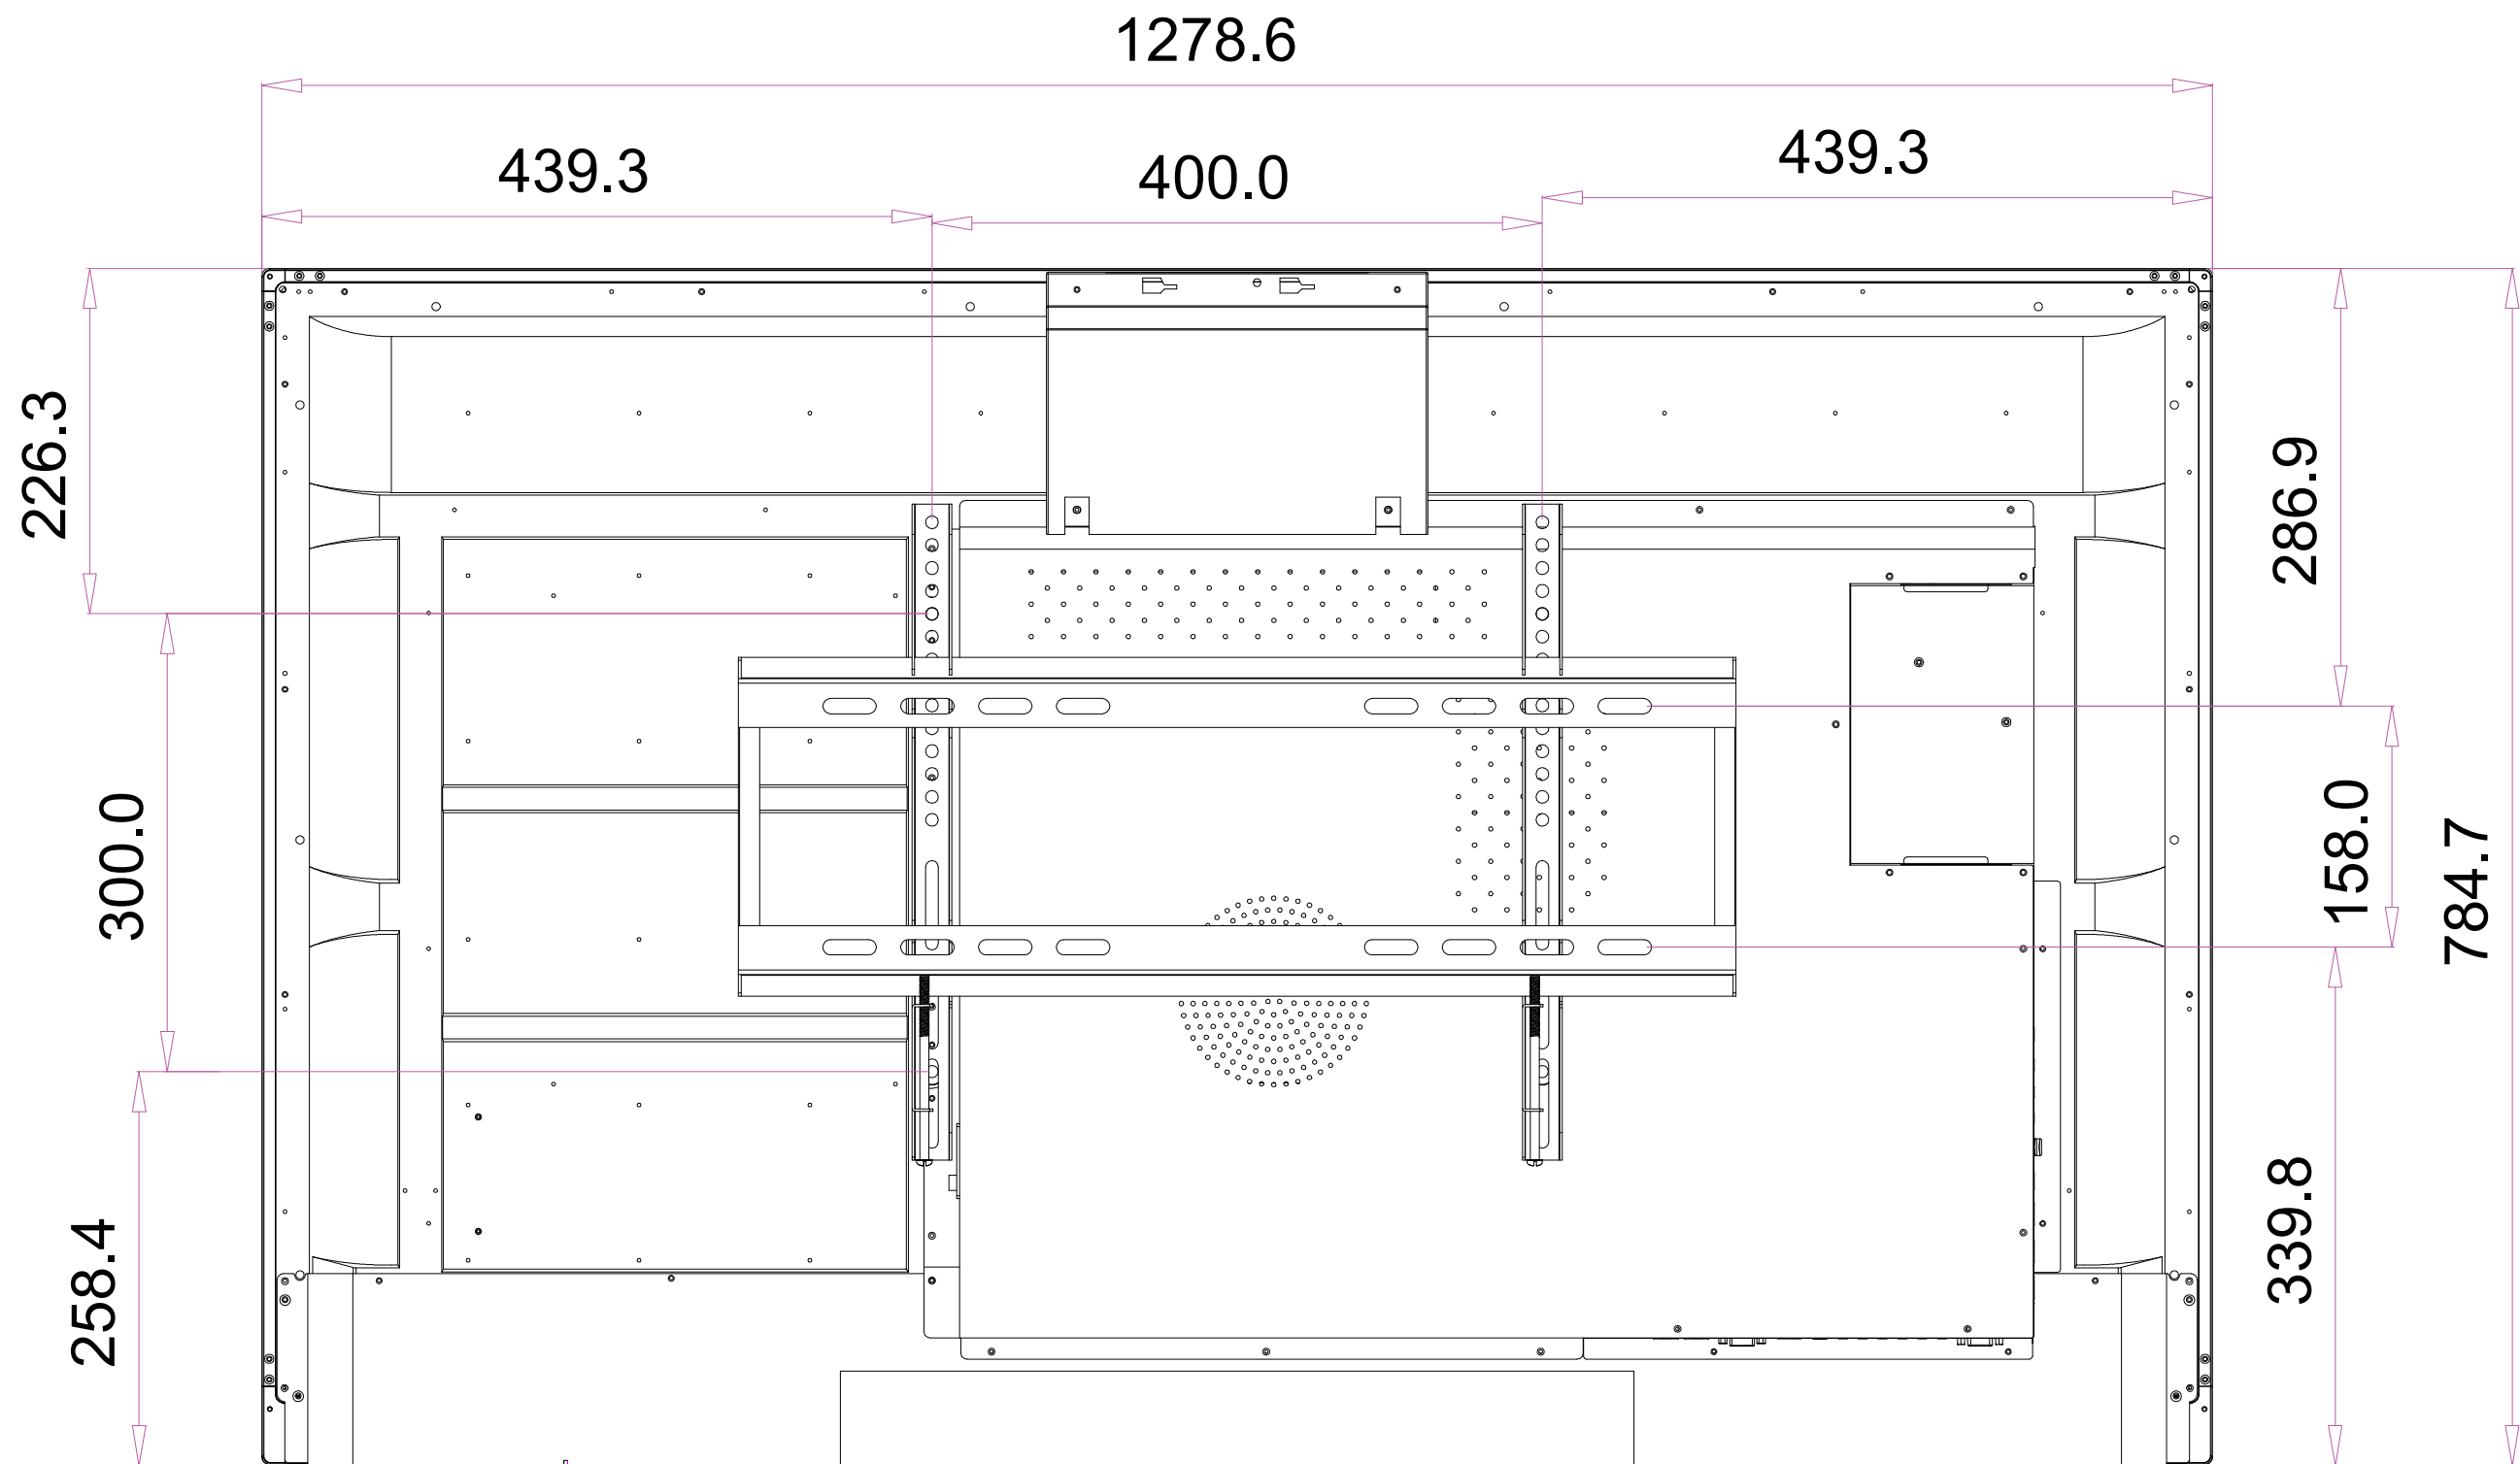

Чертеж интерактивной панели EDF55EH

Чертеж тыльной стороны с настенным креплением панели EDF55EH

Габариты настенного крепления